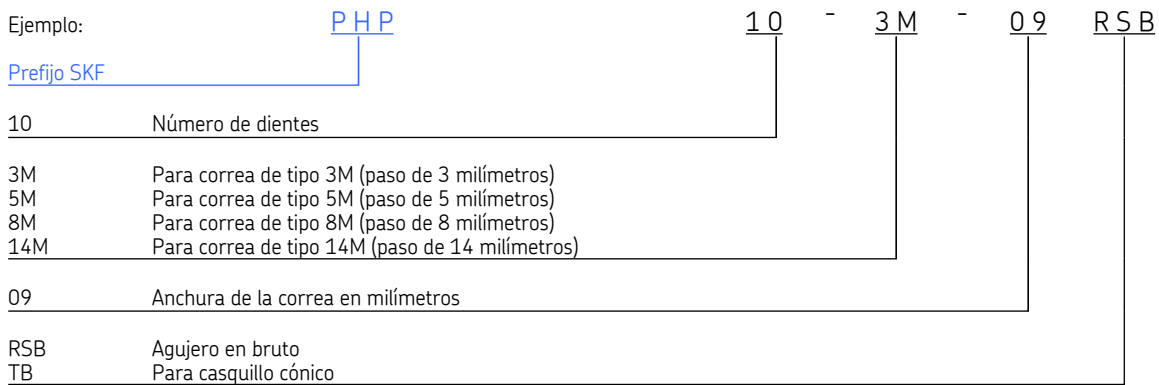

Poleas SKF HiTD