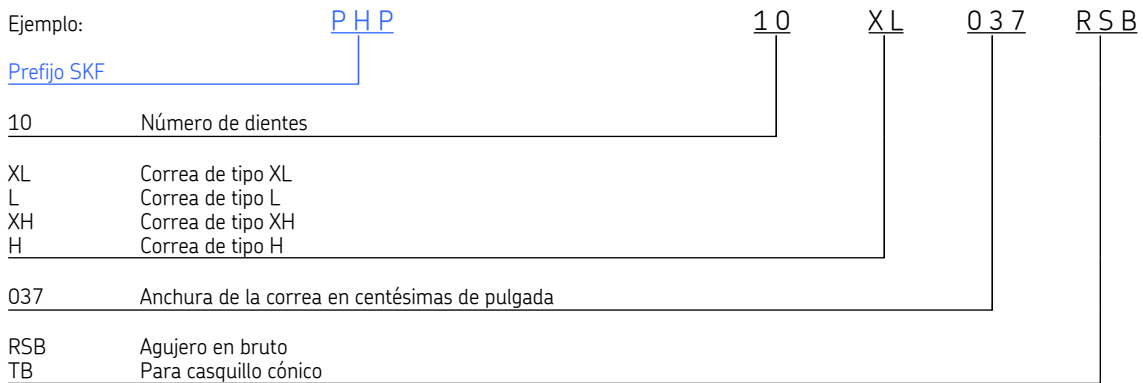

Poleas

Poleas síncronas clásicas SKF