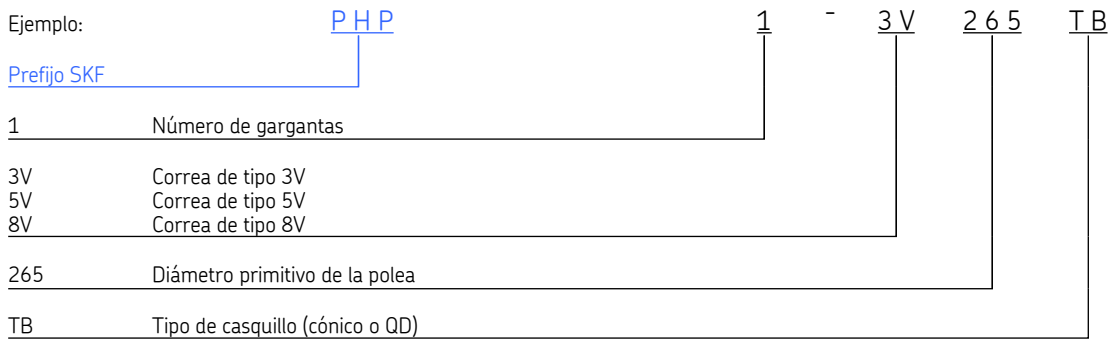

### Poleas SKF para correas trapeciales de sección estrecha